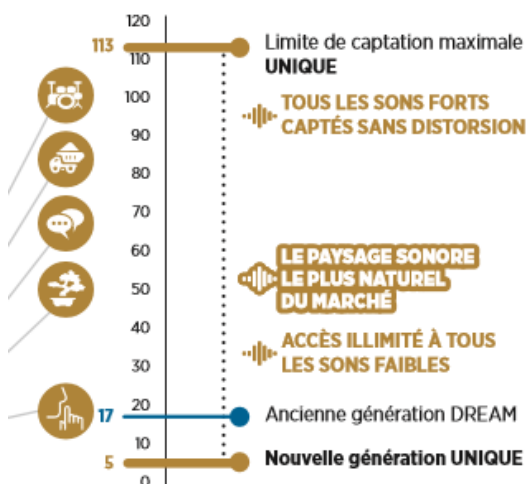

### Un paysage sonore naturel

Notre ambition est de vous faire basculer dans une nouvelle dimension sonore, une expérience auditive plus naturelle, encore plus proche de la réalité d'un normo-entendant. Avec UNIQUE, nous sommes désormais en mesure de capter tous les sons – les plus élevés comme les plus faibles.

#### Sons forts

Avec un plafond sonore à 113 dB (le plus élevé du marché), vous allez pouvoir capter sans distorsion tous les sons forts et par conséquent y avoir accès de la même manière qu'un normo-entendant. UNIQUE vous offre le paysage sonore le plus large du marché, pour laisser entrer un maximum de sons dans l'aide auditive.